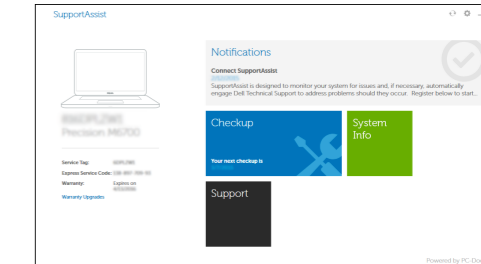

Locate Dell apps

Umístění aplikací Dell | Dell-alkalmazások keresése
Odszukaj aplikacje firmy Dell | Nájdiite aplikácie Dell

SupportAssist

Check and update your computer

Kontrola počítača a prípadná aktualizace
Számítógép ellenőrzése és frissítése
Wyszukaj i zainstaluj aktualizacje komputera
Kontrolujte a aktualizujte svoj počítač