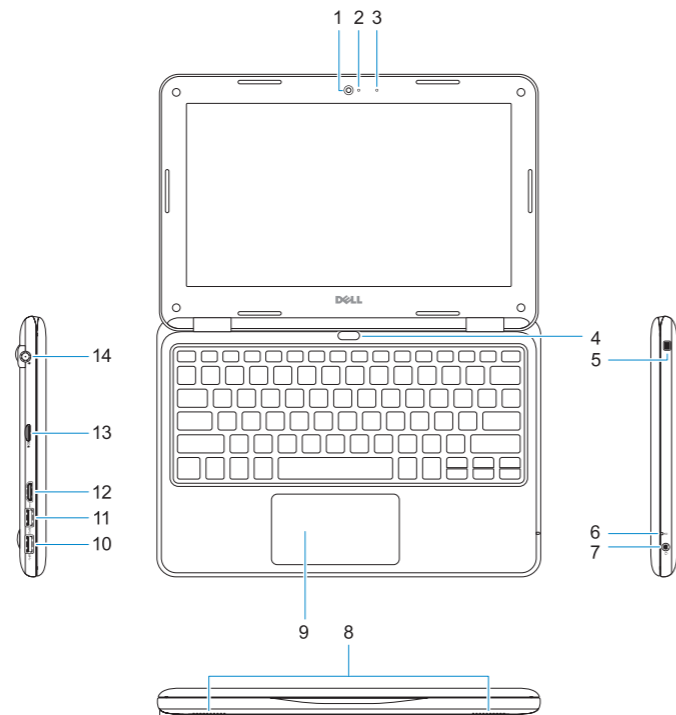

[Dell.com/contactdell](#)

[Dell.com/regulatory_compliance](#)

P26T

P26T002

Latitude 3180

Features

Funkce | Jellemzők | Funkcje | Vlastnosti

1. Camera
2. Camera status light
3. Microphone
4. Power button
5. Noble wedge lock slot
6. Battery status light
7. Universal audio jack
8. Speakers
9. Touchpad
10. USB 3.0 port
11. USB 3.0 port with PowerShare

12. HDMI port
13. microUSB card reader
14. Power connector port
15. Service tag label

1. Kamera
2. Indikátor stavu kamery
3. Mikrofon
4. Vypínač
5. Slot pro zámek Noble Wedge
6. Indikátor stavu baterie
7. Univerzální audio konektor
8. Reproduktory
9. Dotyková podložka
10. Port USB 3.0