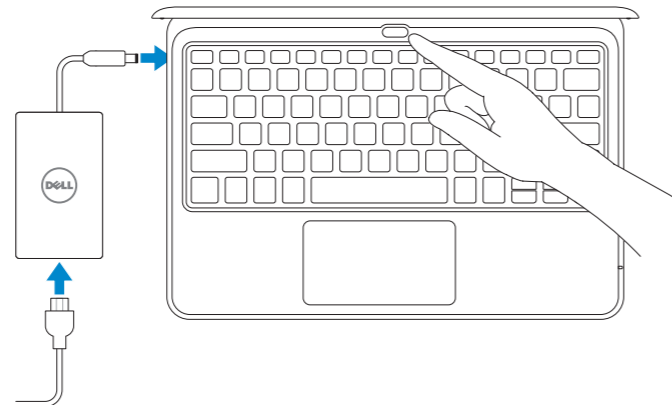

Latitude 3180

Quick Start Guide

Stručná úvodní příručka
Gyors üzembe helyezési útmutató
Skrócona instrukcja uruchomienia
Stručná úvodná príručka

1 Connect the power adapter and press the power button

Připojte napájecí adaptér a stiskněte vypínač
Csatlakoztassa a tápadaptert, majd nyomja meg a bekapcsológombot
Podłącz zasilacz i naciśnij przycisk zasilania
Zapojte napájací adaptér a stlačte spínač napájania