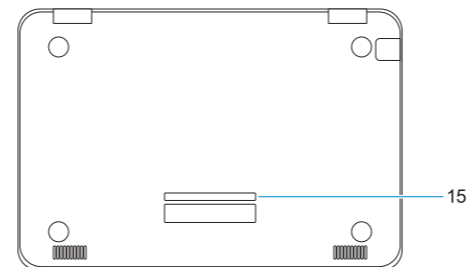

12. HDMI port
13. microUSB card reader
14. Power connector port
15. Service tag label

1. Kamera
2. Indikátor stavu kamery
3. Mikrofon
4. Vypínač
5. Slot pro zámek Noble Wedge
6. Indikátor stavu baterie
7. Univerzální audio konektor
8. Reproduktory
9. Dotyková podložka
10. Port USB 3.0